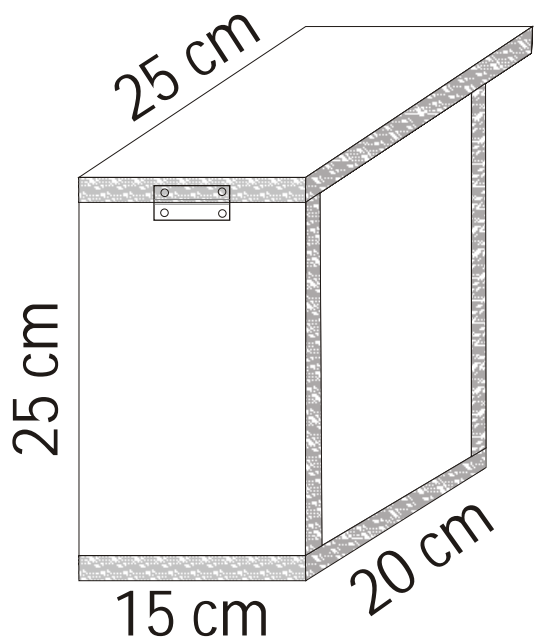

B típusú odú

Felülnézet
15 cm

20 cm

50 mm-es
reizer csavar

Hozzávalók:

- 5 db 25×15 cm (× 2,5 cm) fenyő deszka
- 1 db 20×15 cm (×2,5 cm) fenyő deszka
- 1 db 40-es zsanér (sarokpánt)
- 4 db 15 mm-es reizer csavar
- 50 mm-es reizer csavarok

40-es zsanérhoz 15 mm-es
reizer csavar

C típusú odú

Hozzávalók:

- 1 db 25×15 cm (× 2,5 cm) fenyő deszka
- 4 db 20×15 cm (× 2,5 cm) fenyő deszka
- 1 db 10×15 cm (× 2,5 cm) fenyő deszka
- 50 mm-es reizer csavarok