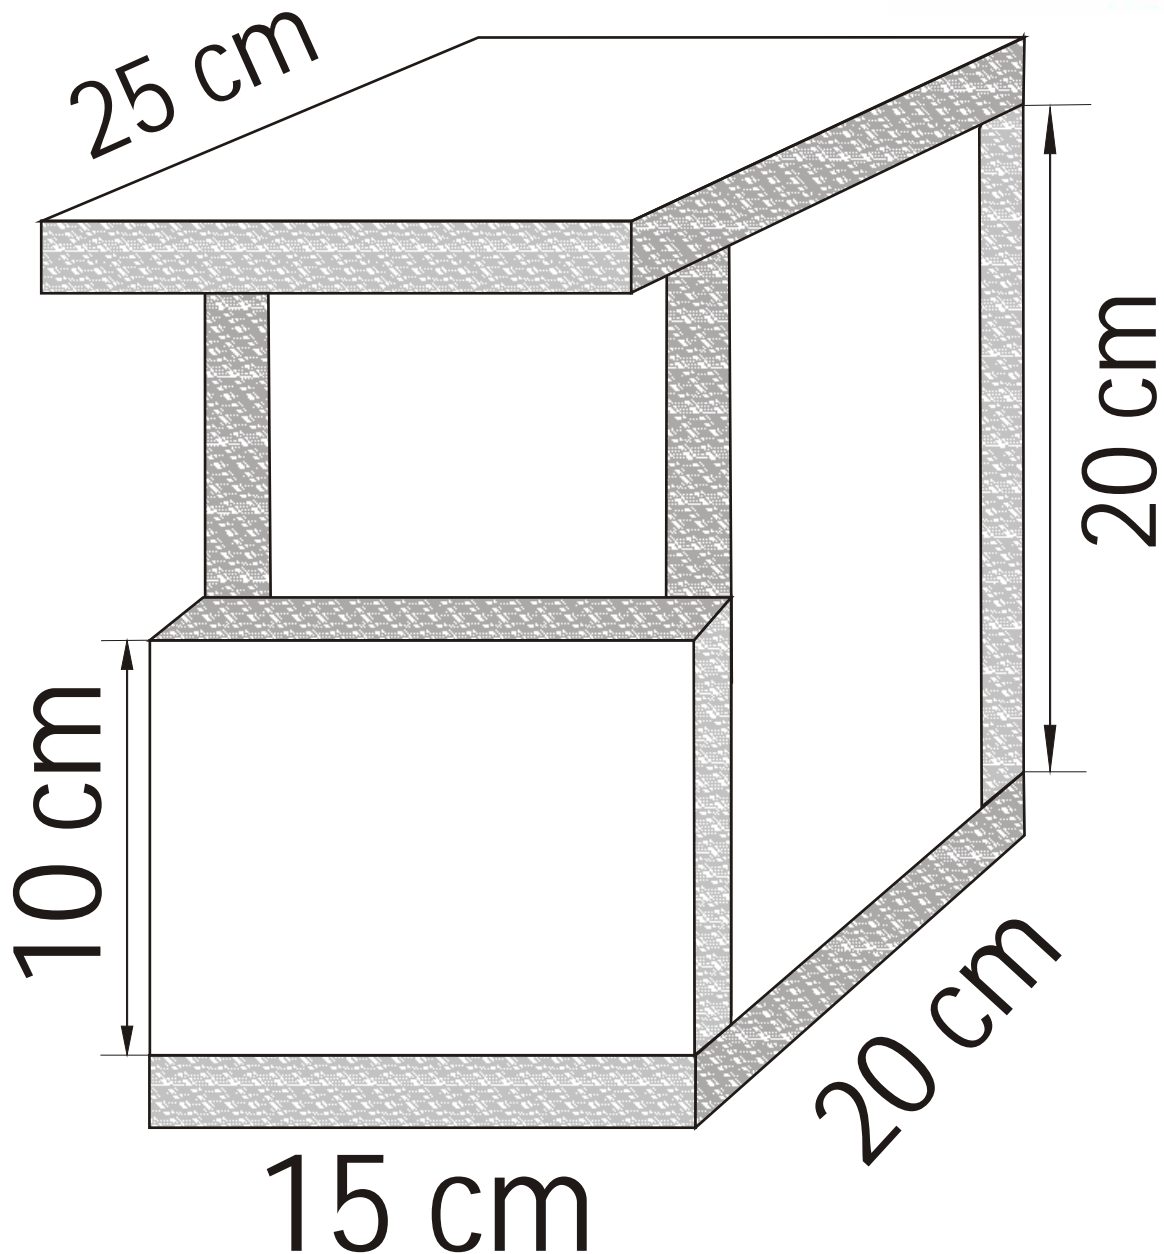

B típusú odú

Felülnézet
15 cm

20 cm

50 mm-es
reizer csavar

Hozzávalók:

- 5 db 25×15 cm (× 2,5 cm) fenyő deszka
- 1 db 20×15 cm (×2,5 cm) fenyő deszka
- 1 db 40-es zsanér (sarokpánt)
- 4 db 15 mm-es reizer csavar
- 50 mm-es reizer csavarok

40-es zsanérhoz 15 mm-es
reizer csavar

C típusú odú

Hozzávalók:

- 1 db 25×15 cm (× 2,5 cm) fenyő deszka
- 4 db 20×15 cm (× 2,5 cm) fenyő deszka
- 1 db 10×15 cm (× 2,5 cm) fenyő deszka
- 50 mm-es reizer csavarok