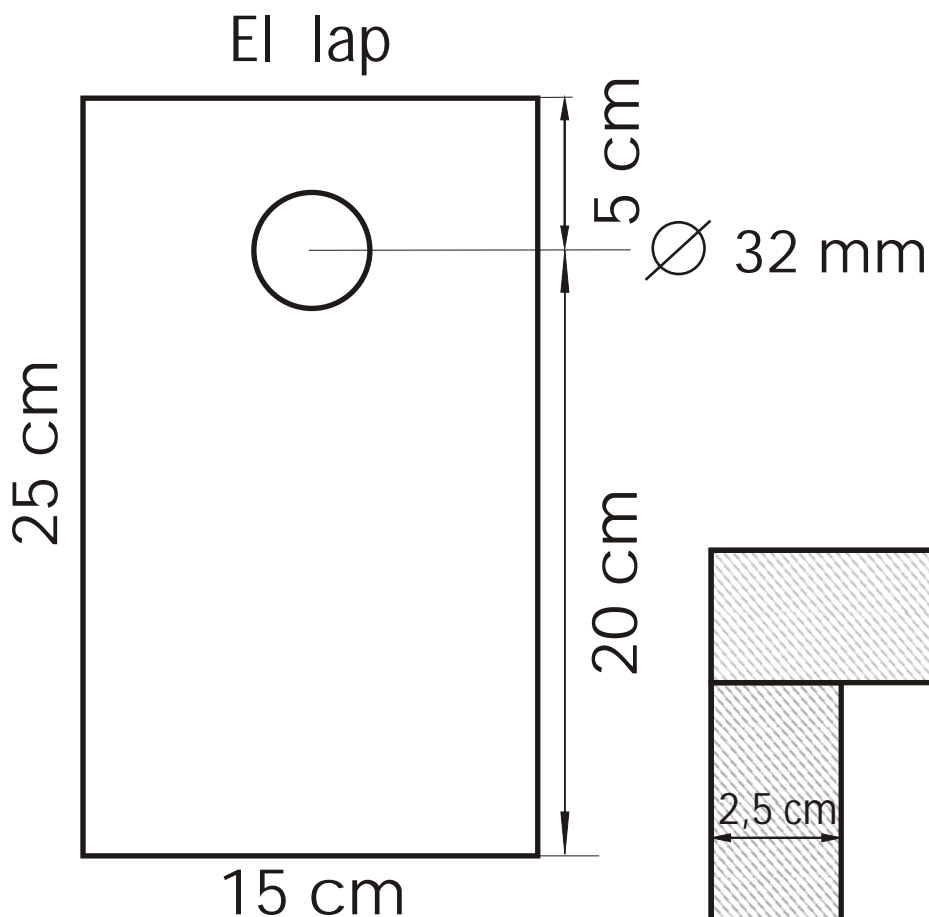

B típusú odú

Felülnézet
15 cm

20 cm

50 mm-es
reizer csavar

Hozzávalók:

- 5 db 25×15 cm (× 2,5 cm) fenyő deszka
- 1 db 20×15 cm (×2,5 cm) fenyő deszka
- 1 db 40-es zsanér (sarokpánt)
- 4 db 15 mm-es reizer csavar
- 50 mm-es reizer csavarok

40-es zsanérhoz 15 mm-es
reizer csavar

C típusú odú

Hozzávalók:

- 1 db 25×15 cm (× 2,5 cm) fenyő deszka
- 4 db 20×15 cm (× 2,5 cm) fenyő deszka
- 1 db 10×15 cm (× 2,5 cm) fenyő deszka
- 50 mm-es reizer csavarok